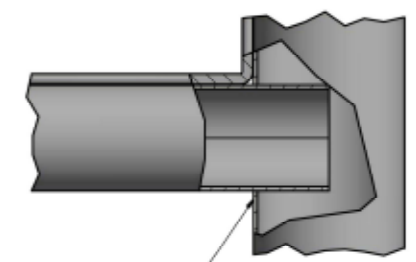

A (1:2)

B (1:1)

Horizontal pipe in a vertical pipe

Isometric view of the connection pipe

Verkauf • Vermietung • Service BauzaunProfi Ihr Profi in Sachen Absperrung	Finish: Hot dipped galvanised	Tolerance: ±5%	Zubehör: Profi Business 3,5 0 x 2,00	ArtikelNr. 1015
	Weight: 14kg	Date: 08-07-2015		